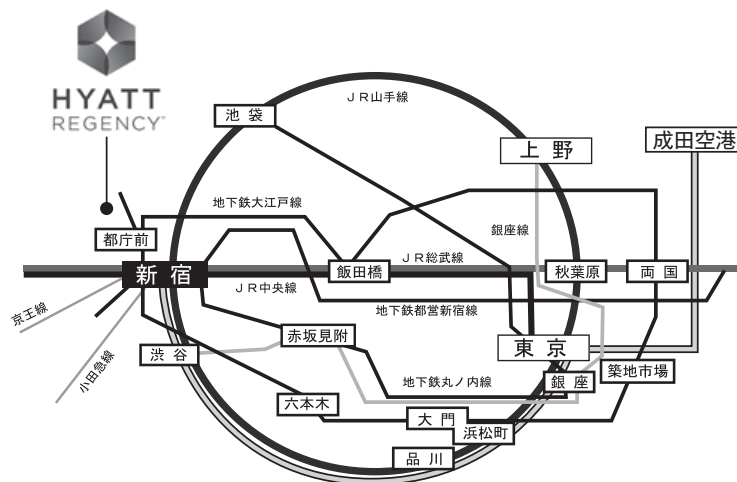

- 首都高速新宿出入口より約2分
 - 羽田空港より約40分
 - 成田国際空港より約90分
- 【駐車場】B1階・B2階・B3階
【収容】415台 【料金】¥300 / 30分
*駐車券の優遇等はありません。

リムジンバス

- 羽田空港より約70分
- 成田国際空港より約120分

無料送迎シャトルバス

- 新宿駅西口ハルク前よりホテルまで、シャトルバス(無料送迎)が20分間隔で運行しております。

新宿WE(ウィー)バス

- 新宿駅周辺の観光スポット・商業施設などを結ぶ循環型バスです。ホテル前からもご利用いただけます。

■ 空港・新幹線より

成田空港から成田エクスプレス利用で新宿まで約70分